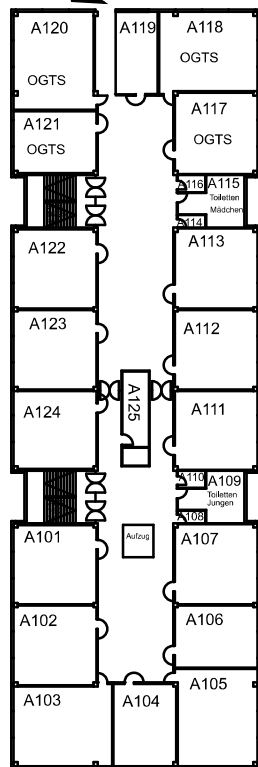

Schulzentrum Oberasbach Ldkr. Fürth

Sj. 2017/2018

Digitalisiert und ergänzt von
M. Maryschok, T. Geiger,
B. Keck, S. Lagemann, E.Helle

Kellergeschoss

Fluchtwege

2.Obergeschoss

1.Obergeschoss

Erdgeschoss

1.Obergeschoss

2.Obergeschoss

Standort

Maßstab