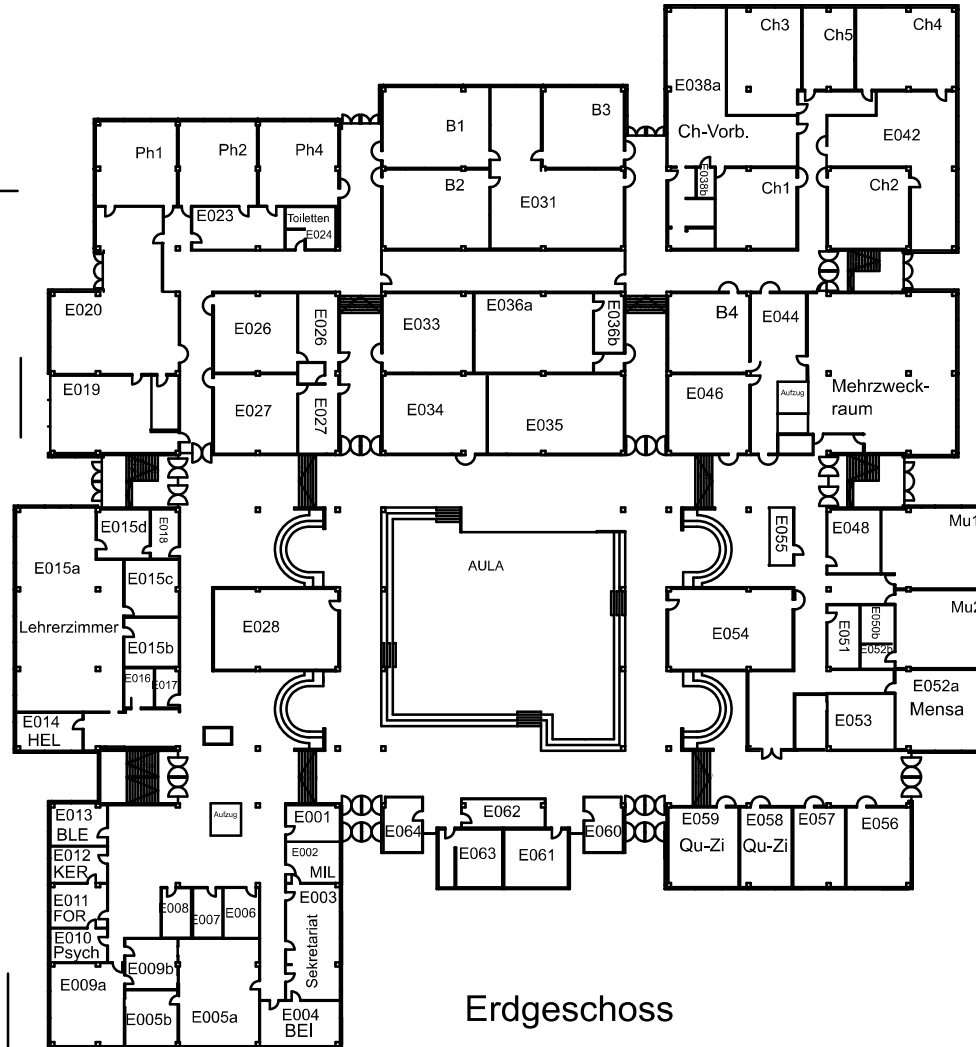

Schulzentrum Oberasbach Ldkr. Fürth

Sj. 2017/2018

Digitalisiert und ergänzt von
M. Maryschok, T. Geiger,
B. Keck, S. Lagemann, E.Helle

Kellergeschoss

Fluchtwege

2.Obergeschoss

1.Obergeschoss

Erdgeschoss

1.Obergeschoss

2.Obergeschoss

Standort

Maßstab