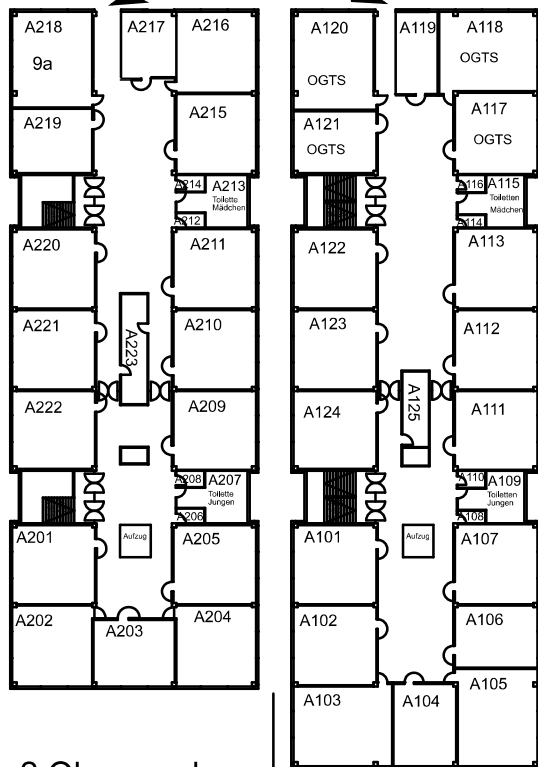

Schulzentrum Oberasbach Ldkr. Fürth

Sj. 2017/2018

Digitalisiert und ergänzt von
M. Maryschok, T. Geiger,
B. Keck, S. Lagemann, E.Helle

Kellergeschoss

Fluchtwege

2.Obergeschoss

1.Obergeschoss

Erdgeschoss

1.Obergeschoss

2.Obergeschoss

Standort

Maßstab