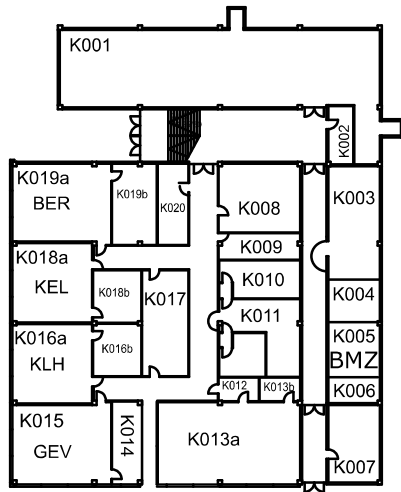

Schulzentrum Oberasbach Ldkr. Fürth

Sj. 2017/2018

Digitalisiert und ergänzt von
M. Maryschok, T. Geiger,
B. Keck, S. Lagemann, E.Helle

Kellergeschoss

Fluchtwege

2.Obergeschoss

1.Obergeschoss

Erdgeschoss

1.Obergeschoss

2.Obergeschoss

Standort

Maßstab